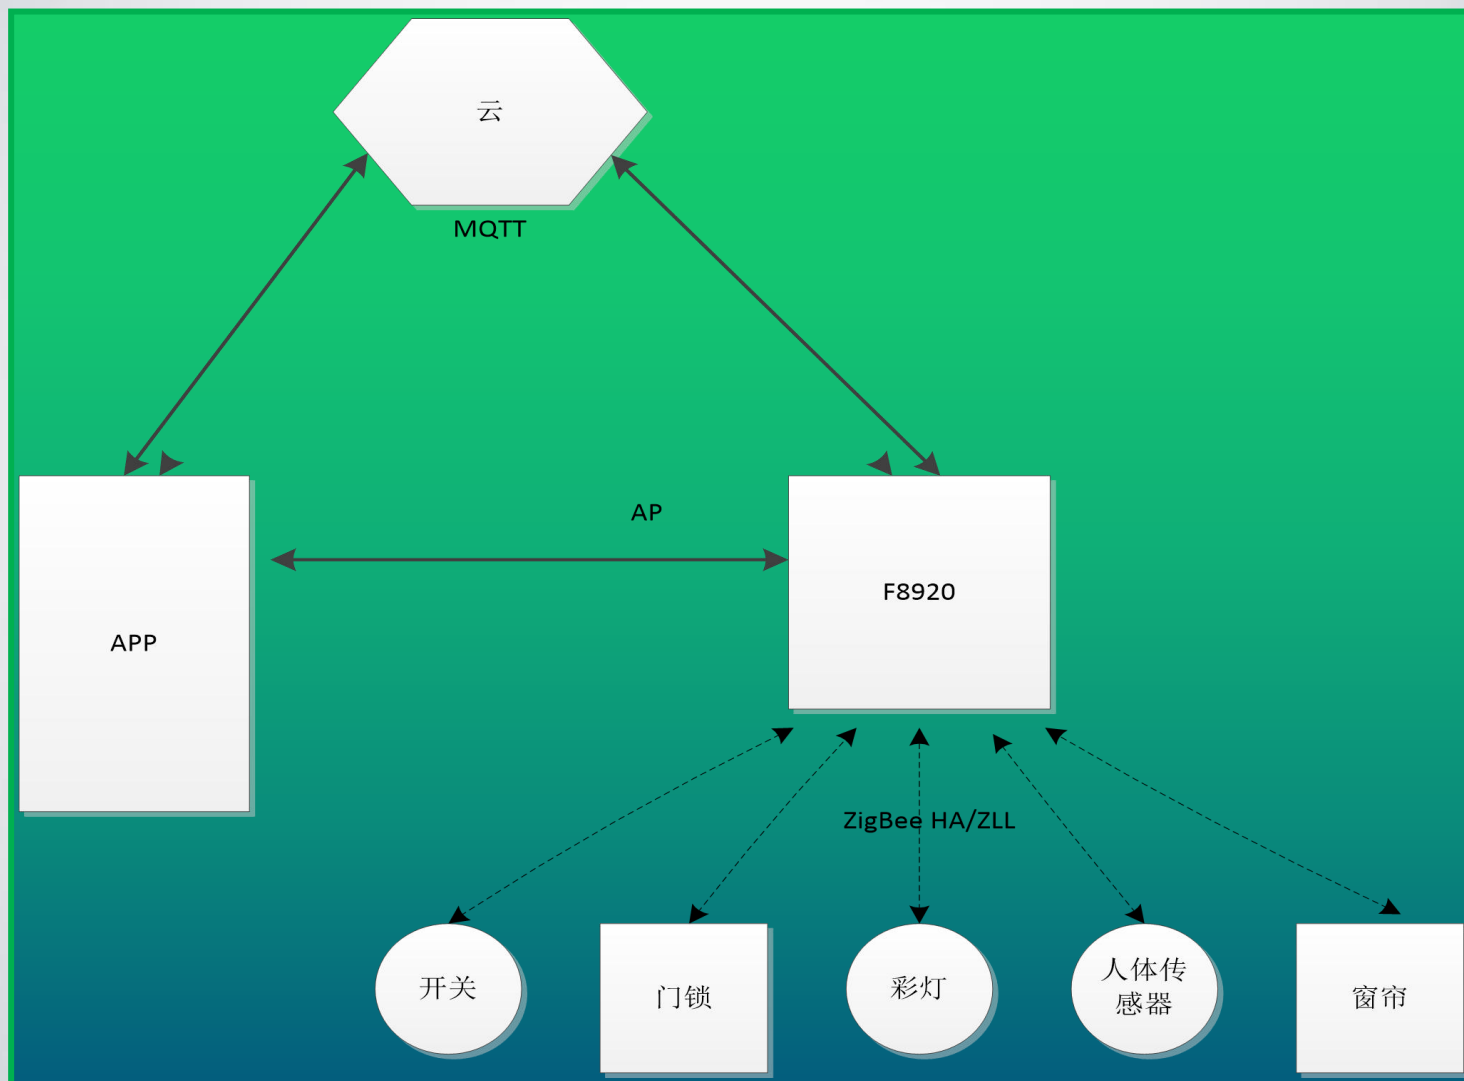

F8920智能主机

智能主机特点

精工小巧、简约时尚

AES128加密

一键设置、简单易用

接入方便、无缝联动

网络拓扑

云平台之私有云