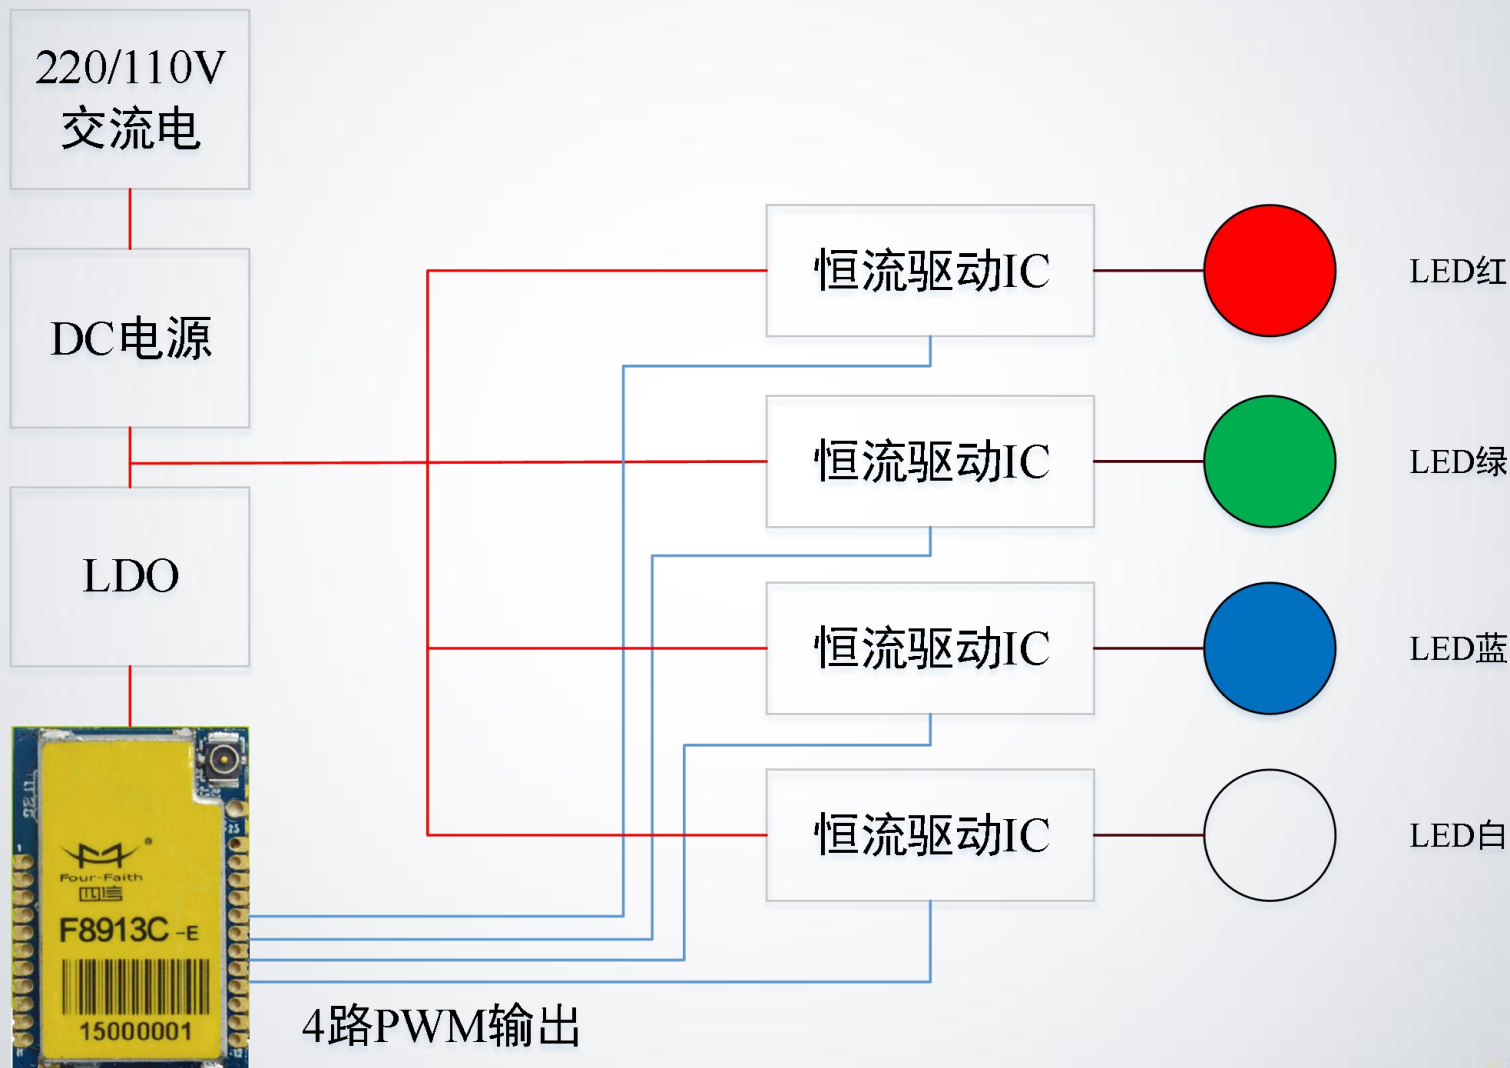

ZigBee模块

LED驱动电源

LED灯板

LED灯罩

LED灯泡结构图

模块主要指标

可视距离**2000/500米**

最大功率**100MW**

尺寸：**25*17*2mm**

深度休眠小于**0.5uA**

工作温度：**-40~80℃**

5路I/O采集

模块PCB封装尺寸图

单位: mm

模块接口图

WIFI+ZigBee主机

F8920智能主机

智能主机特点

精工小巧、简约时尚

AES128加密

一键设置、简单易用

接入方便、无缝联动

网络拓扑

云平台之私有云