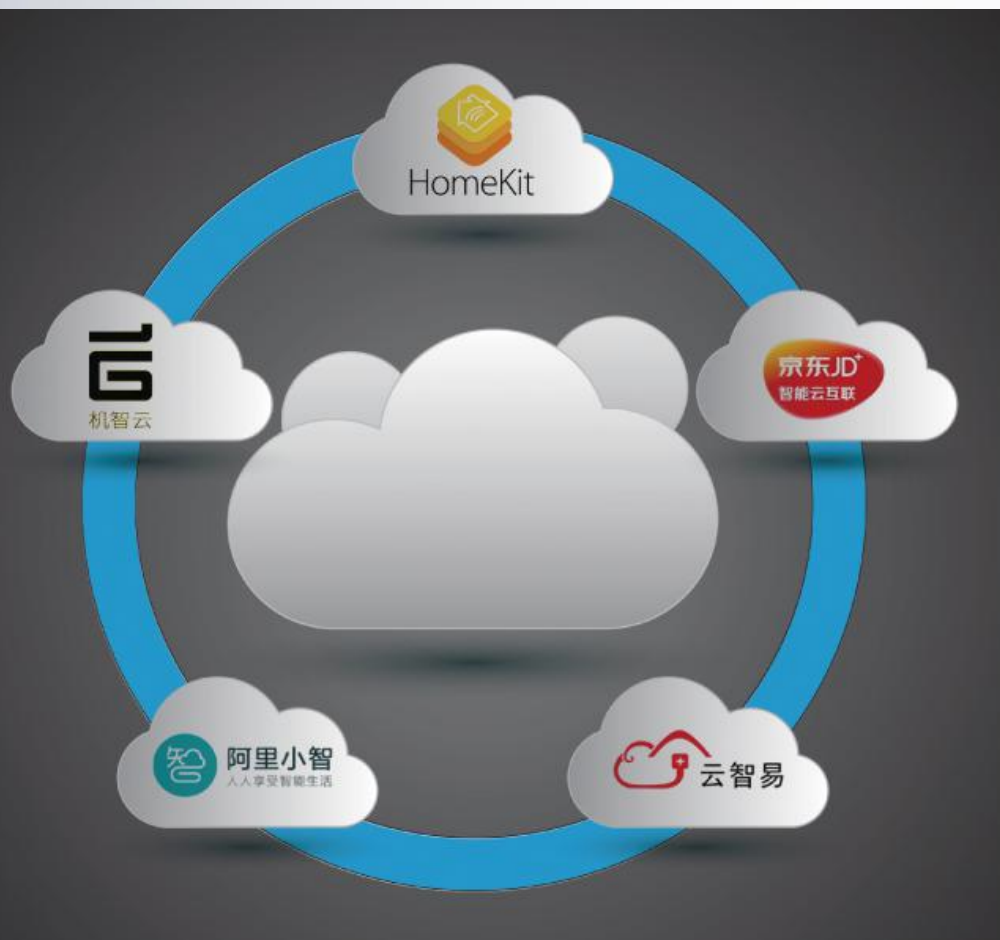

F8920智能主机

智能主机特点

精工小巧、简约时尚

AES128加密

一键设置、简单易用

接入方便、无缝联动

网络拓扑

云平台之私有云

- 为客户定制私有云平台：针对家居厂商需求，提供定制开发的云平台。在大数据时代，将宝贵的用户数据掌握在自己手中，应用更灵活，数据更安全。

云平台之私有云

本地和远程监控，运维管理更高效、便捷

更具个性化、更舒适和健康的光环境体验

更丰富的数据呈现和分析

更完美的时间、环境参数等计划管理

大数据积累和分析实现智能化，更广泛关联应用照明体验

定制私有云

Collaboration **协同** **创造** Creates Value **价值**

成功案例：

- 1 施耐德ZIGBEE楼宇测温系统
- 2 成都联通路由器设备管理平台
- 2 北京XX公司智慧照明管理平台
- 3 江西XX公司智慧路灯管理平台
- 4 广州水务局水利信息平台
- 5 北京精波仪表水利信息平台
- 6 辽宁中弘信高温锅炉信息平台
- 7 法国WTCO Groupe路由器设备管理平台
- 8 加拿大Roam Mobile WiFi商业平台

云平台之公共云

- 公共云：
协助用户轻松接入主流的第三方云平台，与标准化接轨，省心省力；实现互联互通性。

APP客户端

定制才是最好的！

APP客户端

联动控制

MQTT协议

定制多样化