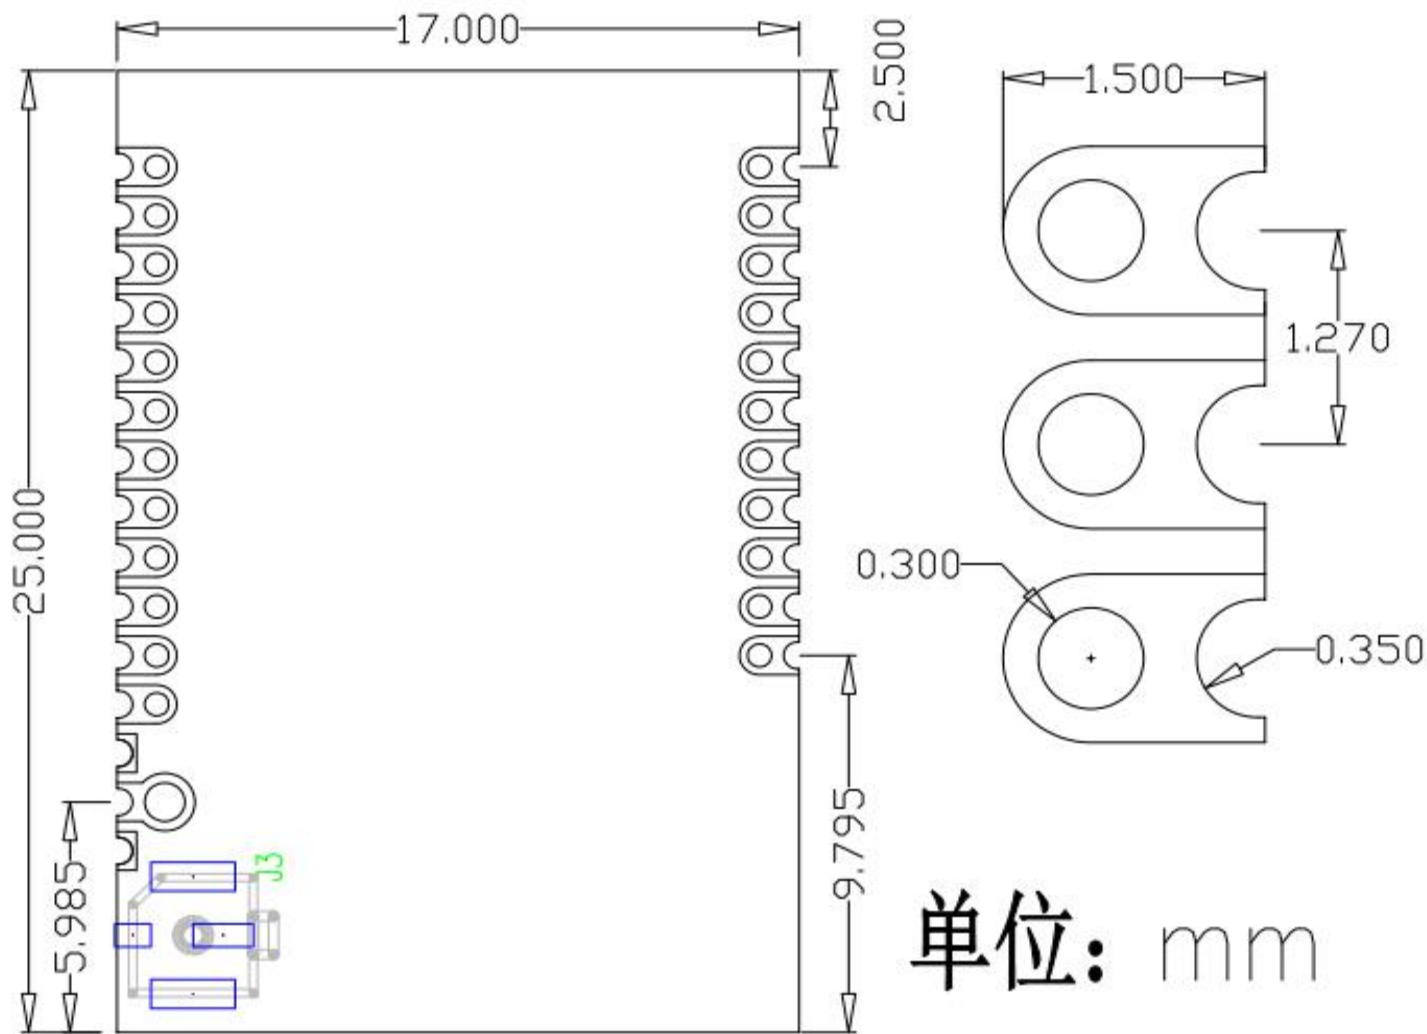

ZigBee模块

LED驱动电源

LED灯板

LED灯罩

LED灯泡结构图

模块主要指标

可视距离**2000/500米**

最大功率**100MW**

尺寸：**25*17*2mm**

深度休眠小于**0.5uA**

工作温度：**-40~80℃**

5路I/O采集

模块PCB封装尺寸图

单位: mm

模块接口图

WIFI+ZigBee主机