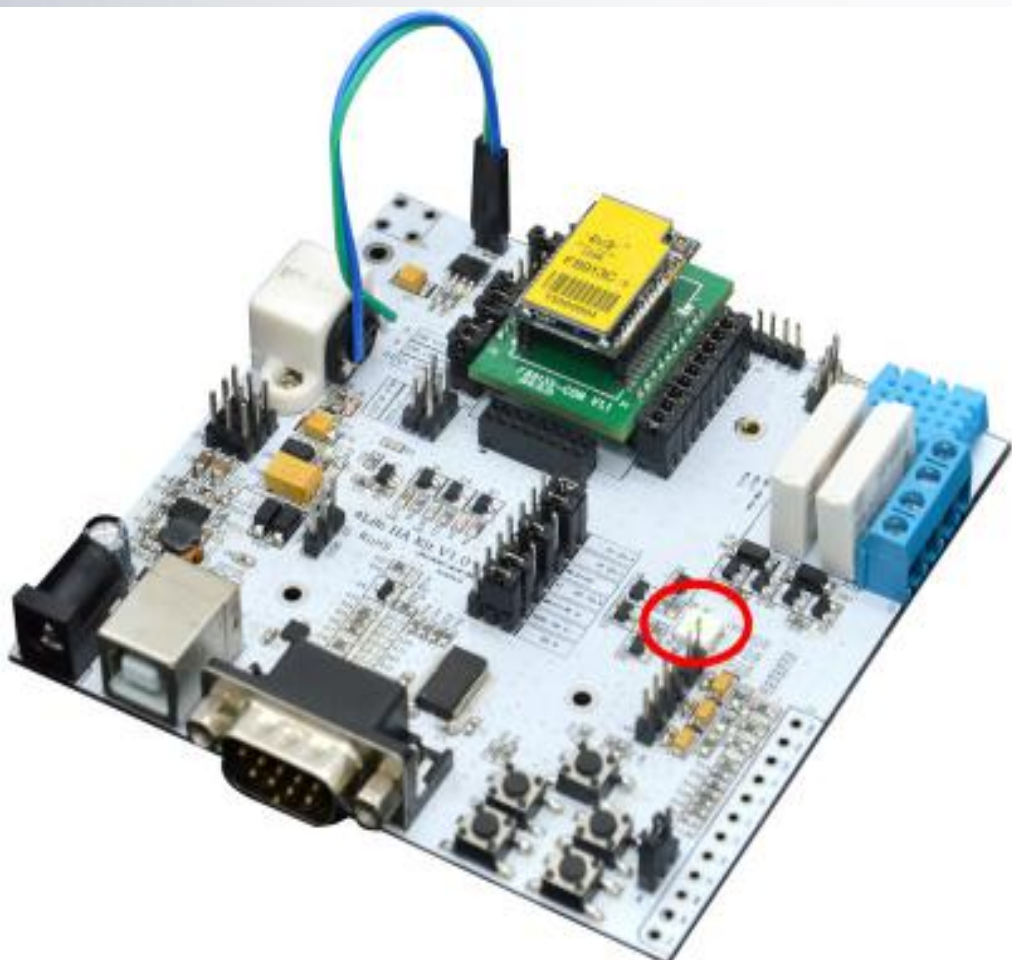

智能照明网络拓扑图

方案概述

四信基于 ZigBee Light Link 协议的照明解决方案，采用智能化系统灵活对灯光进行多样化的集中管理。为满足不同场合对灯光控制的需求，通过平台自定义多种场景控制模式，达到当今物联网应用的新起点。

智能家居专用ZigBee模块 F8913C

ZigBeeHA/ZigBee Light Link协议
贴片式封装，体积小，易嵌入

智能家居云平台

动态实时显示监测数据
报警方式多样化
支持个性化参数设置

智能家居主机 F8920

它是智能家居的心脏
集成 ZigBee、WiFi两种通讯方式
一键设置，简单易用

完善的开发套件

智能照明

智能门锁

人体感应

智能窗帘

智能开关

智能照明

四信ZigBee智能照明演示系统由F8920、F8913C及演示板组成；通过利用F8913C的4路PWM驱动RGBW的LED来模拟彩灯，利用APP Demo操作来展示四信ZigBee智能照明方案的主要功能，实现智能照明调光调色的目的。

ZigBee模块

F8913C是四信推出的基于ZigBee ZLL协议的短距离无线通信模块。内置ZigBee Light Link固件，可轻松实现智能照明产品的互联互通。