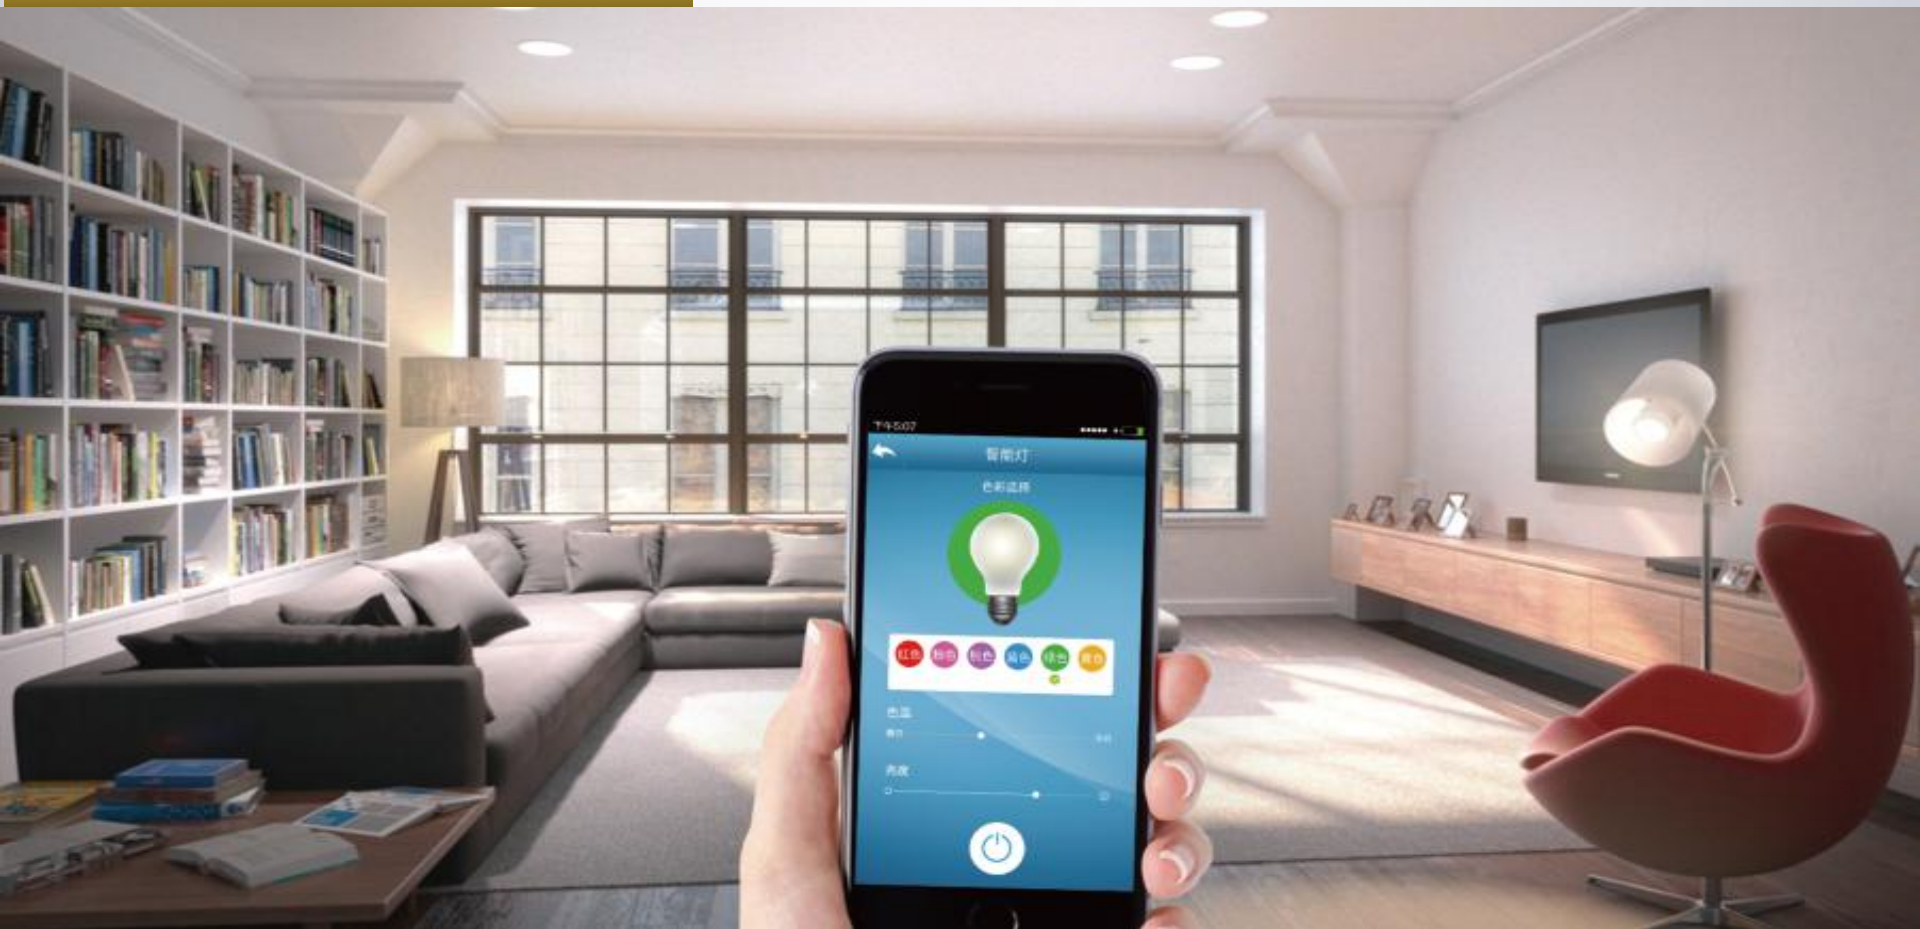

- 为客户定制私有云平台：针对家居厂商需求，提供定制开发的云平台。在大数据时代，将宝贵的用户数据掌握在自己手中，应用更灵活，数据更安全。

云平台之私有云

本地和远程监控，运维管理更高效、便捷

更具个性化、更舒适和健康的光环境体验

更丰富的数据呈现和分析

更完美的时间、环境参数等计划管理

大数据积累和分析实现智能化，更广泛关联应用照明体验

定制私有云

Collaboration **协同** **创造** Creates Value **价值**

成功案例：

- 1 施耐德ZIGBEE楼宇测温系统
- 2 成都联通路由器设备管理平台
- 2 北京XX公司智慧照明管理平台
- 3 江西XX公司智慧路灯管理平台
- 4 广州水务局水利信息平台
- 5 北京精波仪表水利信息平台
- 6 辽宁中弘信高温锅炉信息平台
- 7 法国WTCO Groupe路由器设备管理平台
- 8 加拿大Roam Mobile WiFi商业平台

云平台之公共云

- 公共云：
协助用户轻松接入主流的第三方云平台，与标准化接轨，省心省力；实现互联互通性。

APP客户端

定制才是最好的！

APP客户端

联动控制

MQTT协议

定制多样化